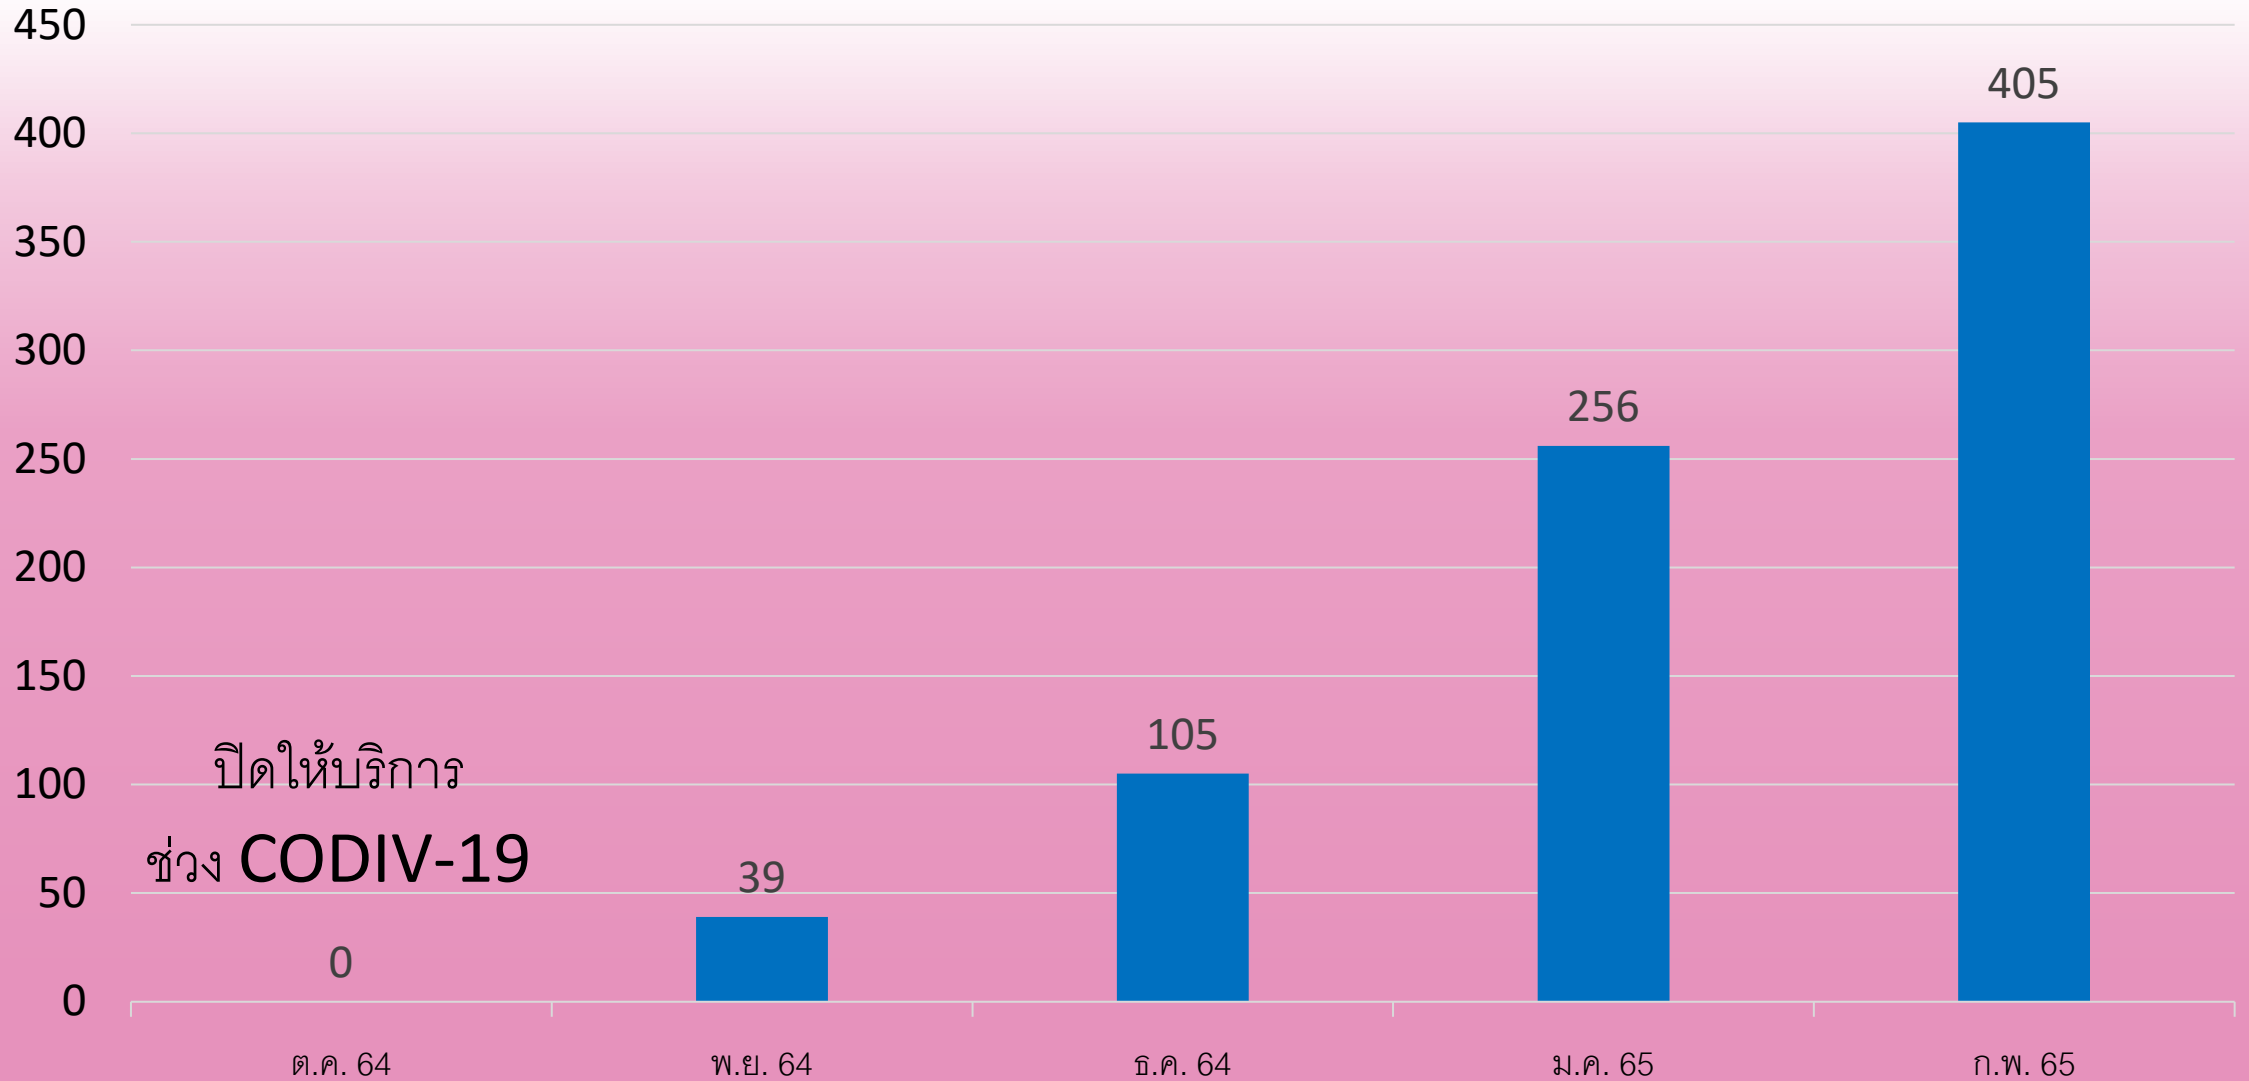

# นักเรียนสาธิตจุฬาฯ

# รวมสะสม ต.ค.64 - ก.พ.65