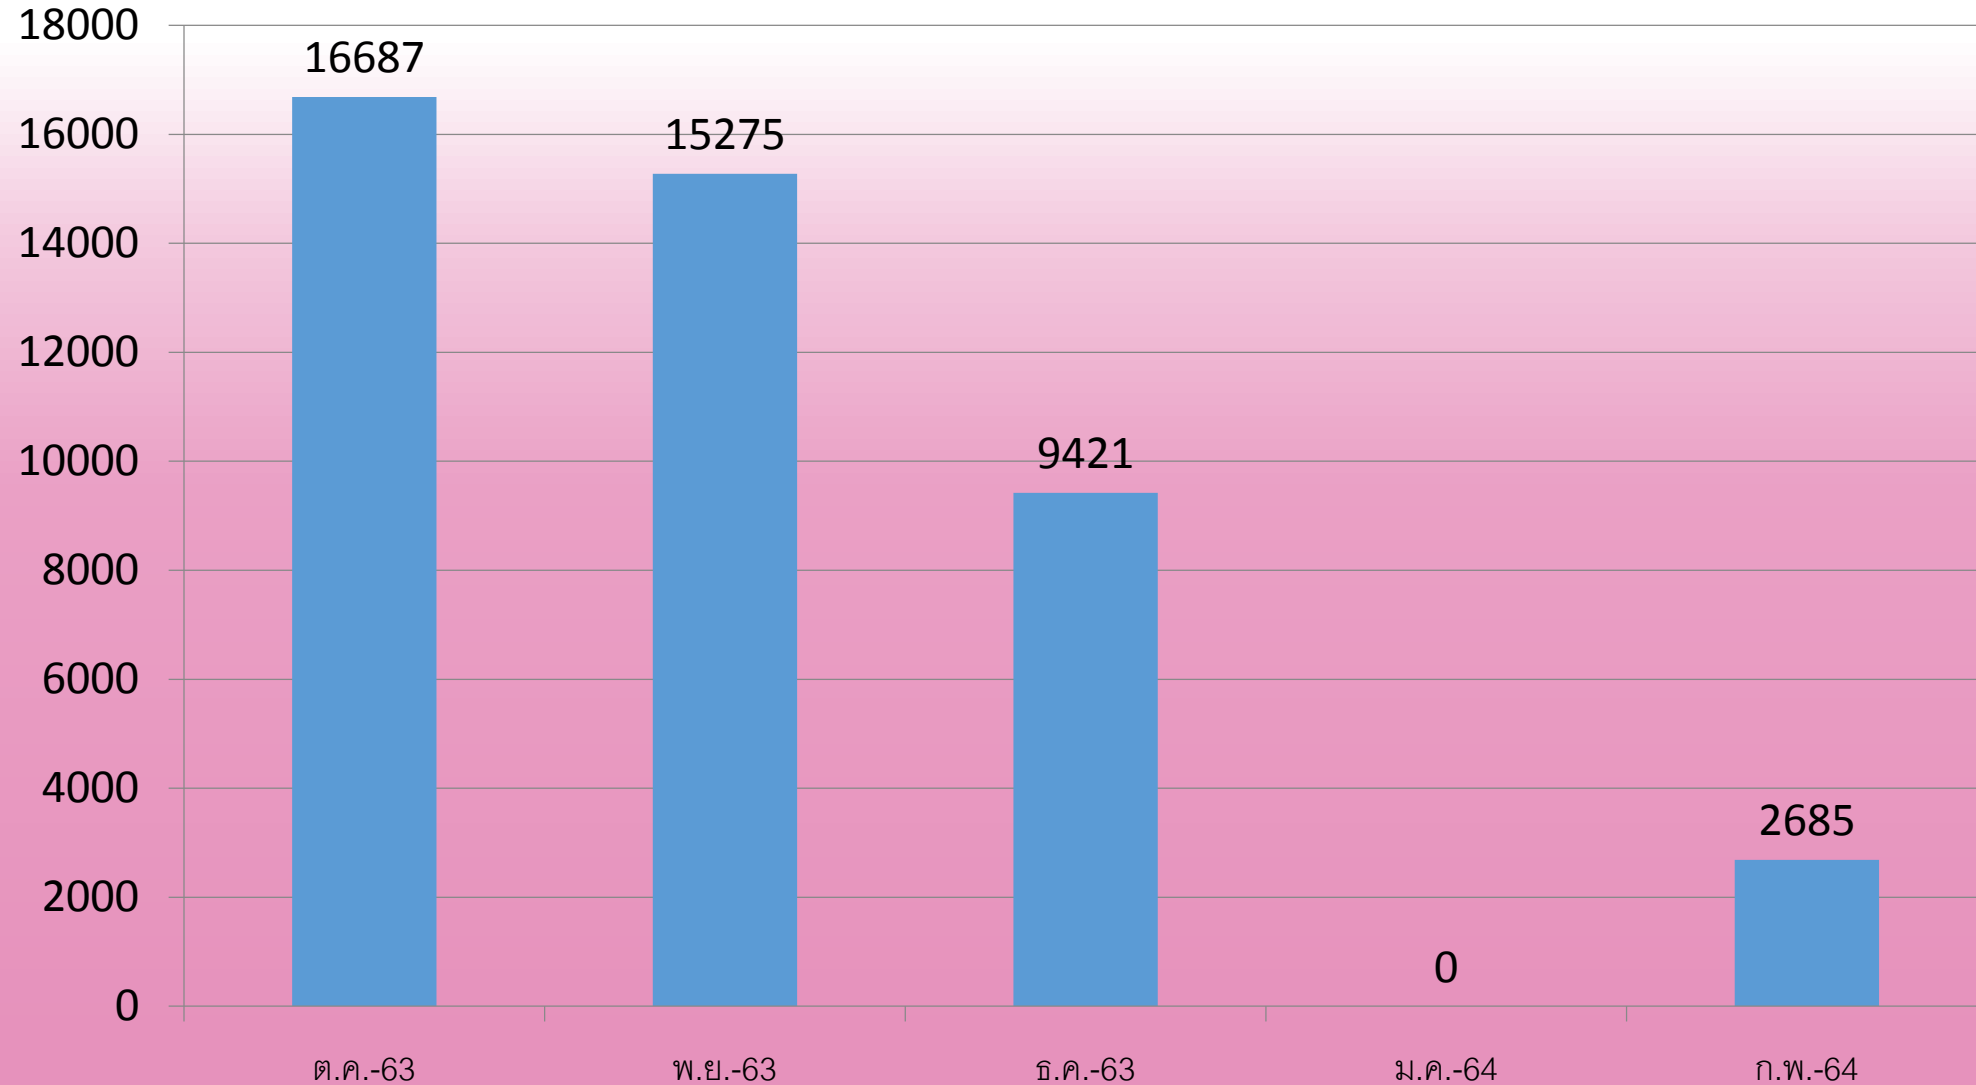

ศูนย์กีฬาแห่งจุฬาลงกรณ์มหาวิทยาลัย  
Chulalongkorn University Sports Center

# นักเรียนโรงเรียน สาธิตจุฬาฯ

# รวมสะสม ต.ค.63 - ก.พ.64