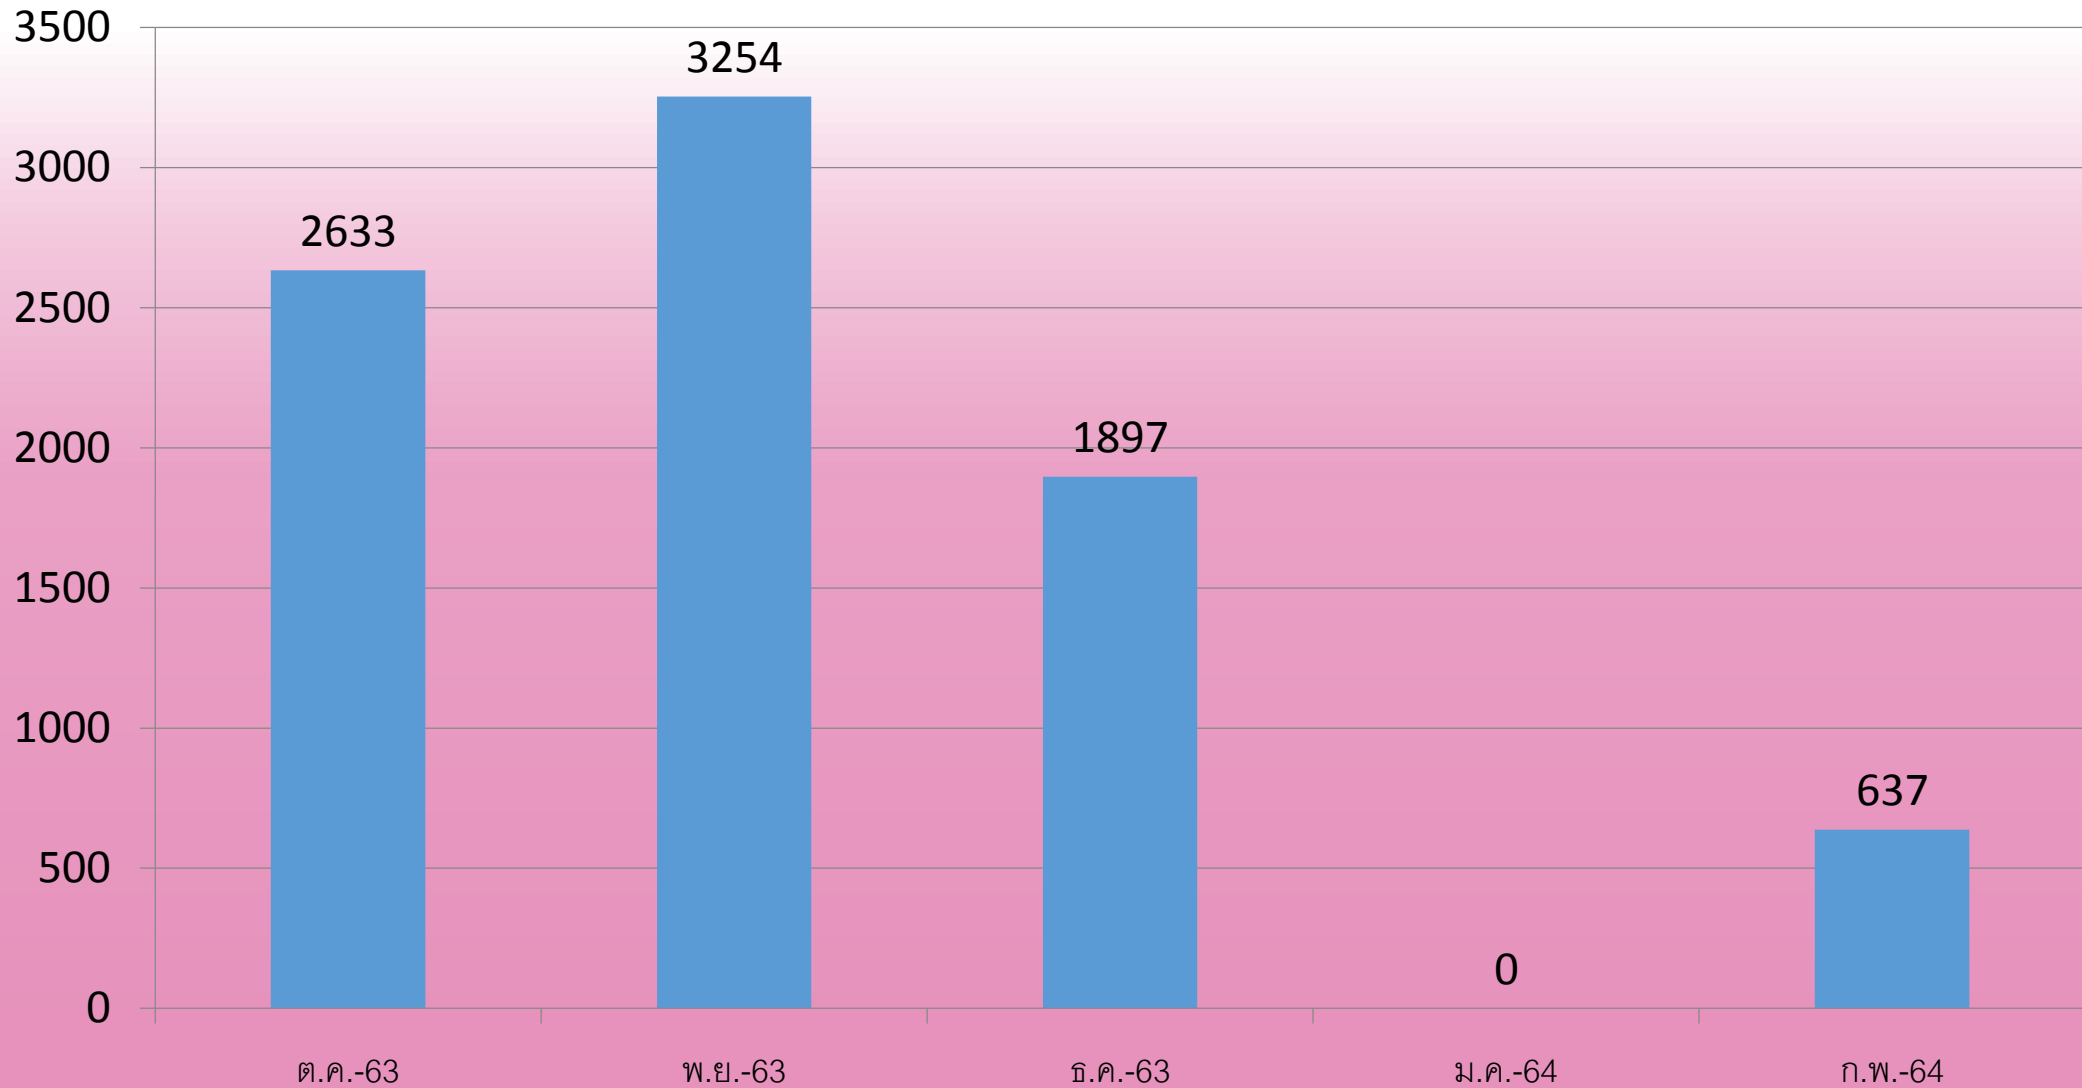

# ข้อมูลสถิติการให้บริการ

ศูนย์กีฬาแห่งจุฬาลงกรณ์มหาวิทยาลัย

จำแนกตามประเภทผู้ใช้บริการ

ประจำปีงบประมาณ 2564

# นักเรียนโรงเรียน สาธิตจุฬาฯ

# รวมสะสม ต.ค.63 - ก.พ.64