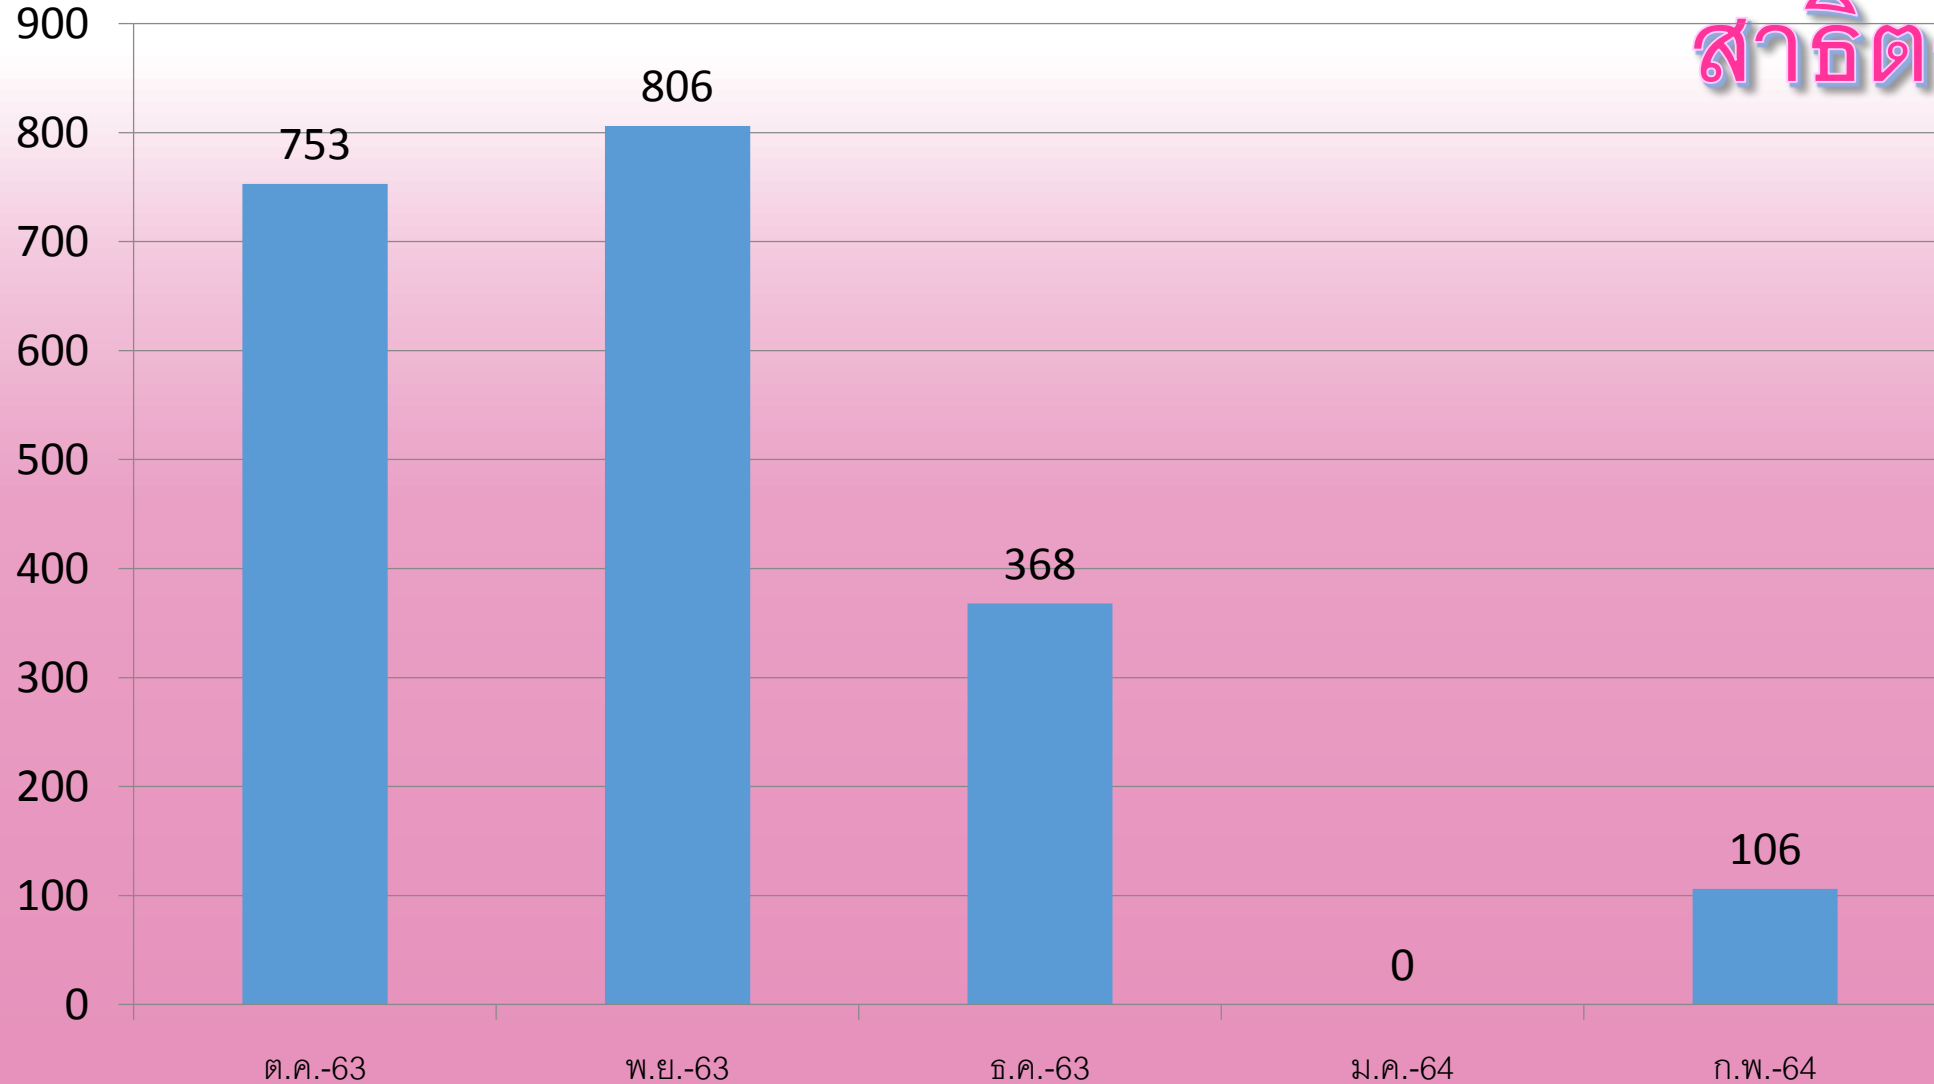

# ข้อมูลสถิติการให้บริการ

ศูนย์กีฬาแห่งจุฬาลงกรณ์มหาวิทยาลัย

จำแนกตามประเภทผู้ใช้บริการ

ประจำปีงบประมาณ 2564

# นักเรียนโรงเรียน สาธิตจุฬาฯ

# รวมสะสม ต.ค.63 - ก.พ.64