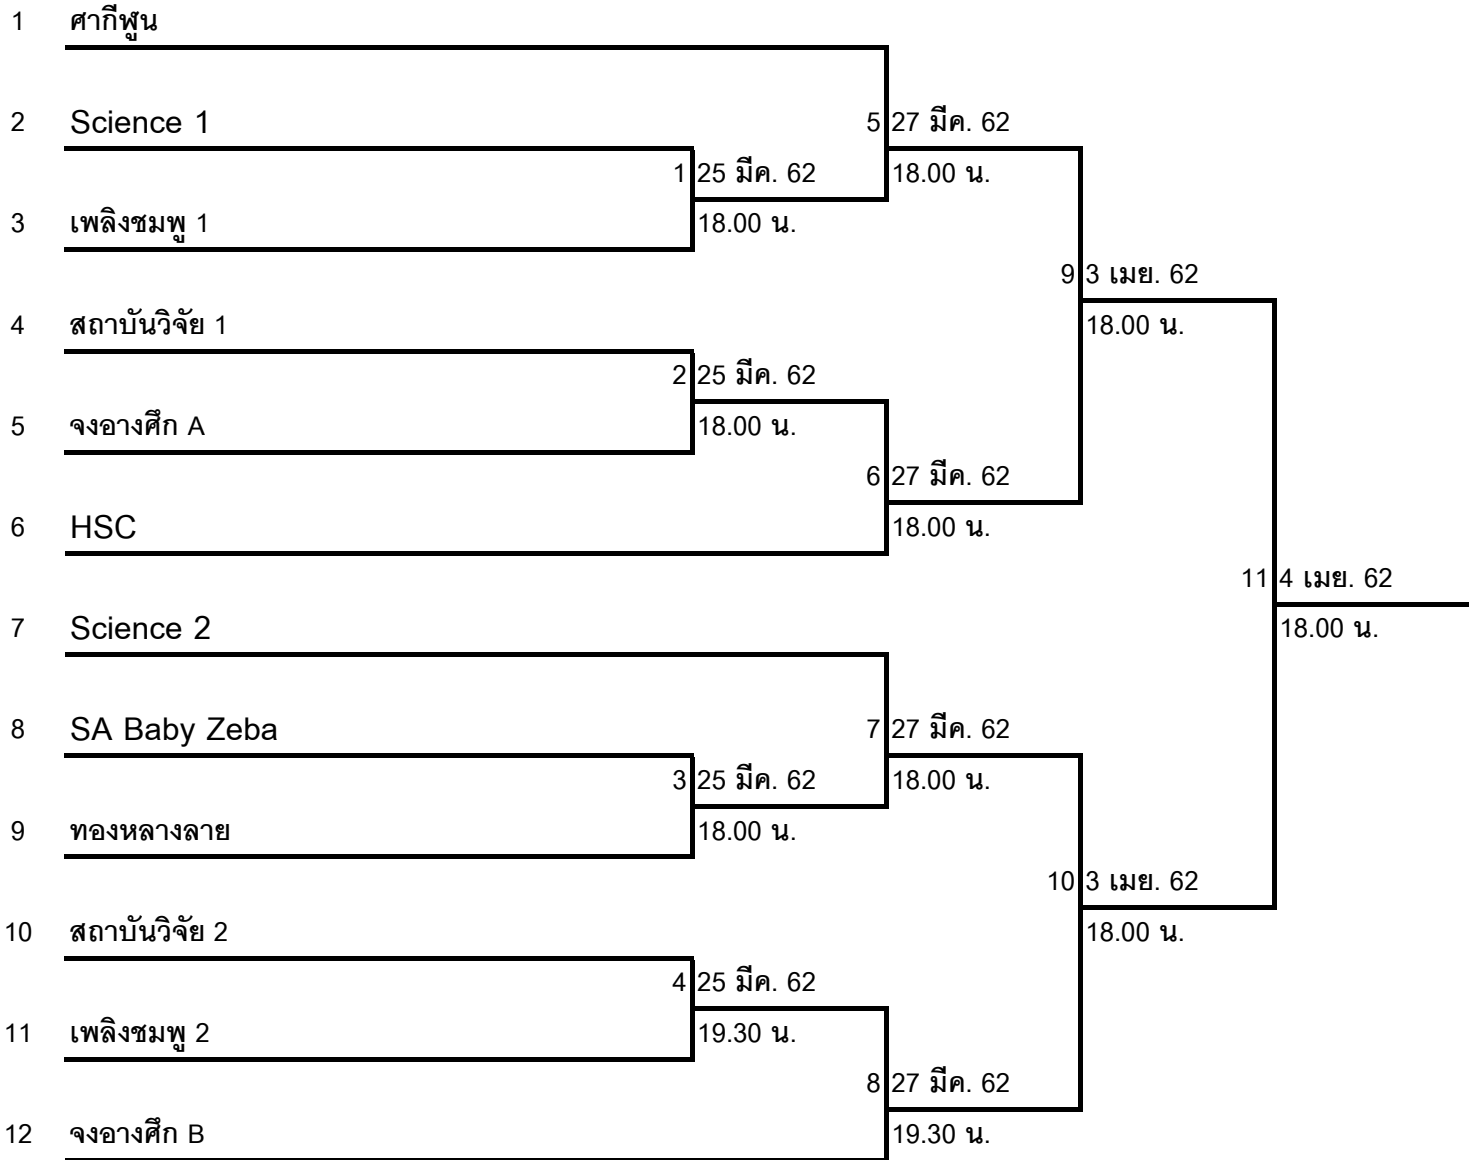

ประเภทบุคคลผู้สมัครทั่วไป

1	ชูชัย อำนาจมงคล + สุนทรี ถนอมบุญชัย				
2	สุเมธ ปรีชาวุฒิเดช + ภัณทิรา ชื่นจิตร	5	27 มีค. 62		
		1	26 มีค. 62	19.30 น.	
3	ธนปติ ผาคำ + วันทนีย์ พุกกะคุปต์				13
				19.30 น.	2 เมย. 62
4	ณัฐพงศ์ ประสงค์ธรรม + สุธิสสา เหมาะสม				
		6	27 มีค. 62		
5	วินัย สดศรี + เฉลิมขวัญ ทรัพย์ประภัสร์			19.30 น.	
					17
6	ทวิช พรหมพิทักษ์กุล + ยุพิน กิตติลดากุล				3 เมย. 62
					20.00 น.
7	เด่นไพฑูรย์ ล้อมมณีกรณีย์ + ปนัดดา มโนศิลป์	7	27 มีค. 62		
		2	26 มีค. 62	19.30 น.	
8	ณัฐพงศ์ ไพบูลย์วรชาติ + พุทธรักษา วรานุศูภากุล				14
				19.30 น.	2 เมย. 62
9	อนุรักษ์ อินโองการ + ชัญญภักดิ์ โตเจริญบดี				
		8	27 มีค. 62		
10	นัฐพนธ์ โพธิ์ประทีป + มลฤดี สีบเชื้อ			20.00 น.	
					19
11	ชวพัส โตเจริญบดี + วรกมล สุนทรานนท์				4 เมย. 62
					19.00 น.
12	พิพัฒน์ ศรีเที่ยง + วาสนา เหล่าชินชาติ	9	27 มีค. 62		
		3	26 มีค. 62	20.00 น.	
13	สิริพงศ์ หงษ์ทอง + พจนันท์ มาไพศาลสิน			19.30 น.	
					15
14	อานูภาพ พานิชผล + อารีย์ โพธิ์ขวัญ				2 เมย. 62
		10	27 มีค. 62	19.30 น.	
15	สยามธรณ์ บุญอนันต์ + กรศิริ พิกุลทอง			20.00 น.	
					18
16	ชัยวัฒน์ รุ่งเรืองยรรยง + สิริรักษ์ ครัววัฒนเศรษฐ์				3 เมย. 62
					20.00 น.
17	ปรีวัฒน์ ทวีกิติกุล + ดวงใจ ใหญ่เลิศ	11	27 มีค. 62		
		4	26 มีค. 62	20.00 น.	
18	พันธ์พล วรวรรณ + ธีรดา วรบัณฑูร			20.00 น.	
					16
19	นพดล พิฬารัตน์ + ศรียา อัสวภาบุญ				2 เมย. 62
		12	27 มีค. 62	19.30 น.	
20	สนธยา วรเกตุ + อรอนงค์ ปานมาศ			20.00 น.	

ประเภททีมจำกัดมือ