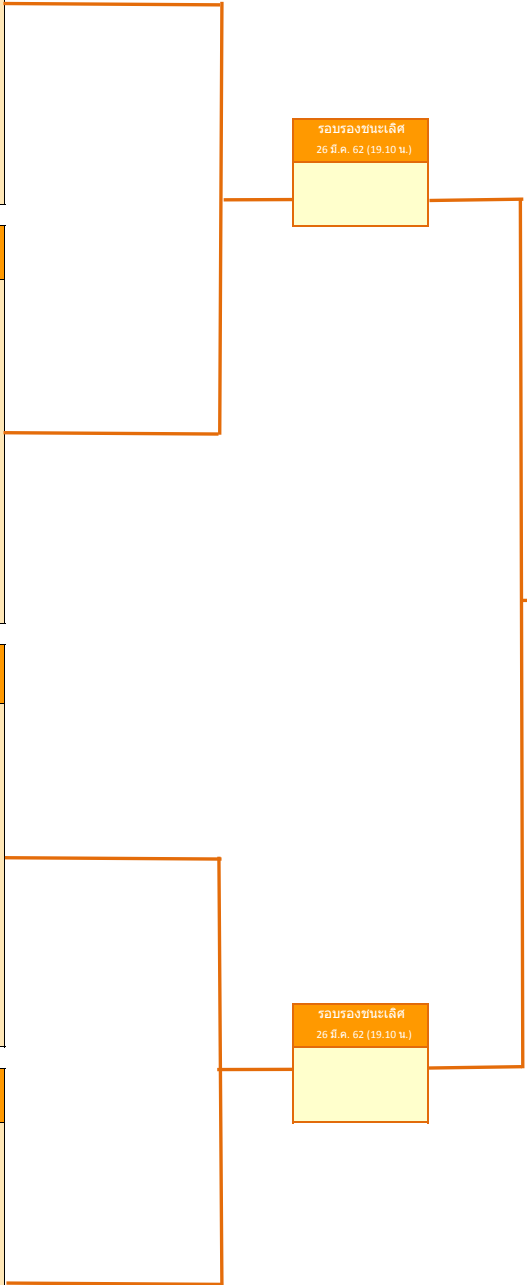

C	ผู้ที่จะขึ้นรอบแรก	หมายเลข	ผู้ที่จะขึ้นรอบสอง	หมายเลข	ผู้ที่จะขึ้นรอบสาม	หมายเลข	ผู้ที่จะขึ้นรอบสี่	หมายเลขสาย
	25 มี.ค. 62 เวลา	ผู้เข้ารอบ	25 มี.ค. 62 เวลา 18.10 น.	ผู้เข้ารอบ	25 มี.ค. 62 เวลา 19.30 น.	ผู้เข้ารอบ	26 มี.ค. 62 เวลา 17.30 น.	ผู้ชนะสาย C
33 จุฬารัตน์	33	จุฬารัตน์						
34 BYE								
35 อชสา								
36 สุชาภมล								
37 BYE	38	พนิดา						
38 พนิดา								
39 ดารณิรัตน์								
40 สวิภา								
41 BYE	41	วรรณณา						
42 วรรณณา								
43 BYE								
44 สุภัทพร								
45 เสาวลักษณ์	48	ปาริฉัย						
46 สนิทษา								
47 BYE								
48 ปาริฉัย								

D	ผู้ที่จะขึ้นรอบแรก	หมายเลข	ผู้ที่จะขึ้นรอบสอง	หมายเลข	ผู้ที่จะขึ้นรอบสาม	หมายเลข	ผู้ที่จะขึ้นรอบสี่	หมายเลขสาย
	25 มี.ค. 62 เวลา	ผู้เข้ารอบ	25 มี.ค. 62 เวลา 18.10 น.	ผู้เข้ารอบ	25 มี.ค. 62 เวลา 19.30 น.	ผู้เข้ารอบ	26 มี.ค. 62 เวลา 17.30 น.	ผู้ชนะสาย C
49 นภาพรณี	49	ชนนารัตน์						
50 BYE								
51 ศรีนันทน์								
52 บุชนารถ								
53 BYE	54	วิมล						
54 วิมล								
55 วลัยลักษณ์								
56 ณวิษา								
57 พรทิพย์	60	จงรอง						
58 วิลลีย์								
59 BYE								
60 จงรอง								
61 นิรชานี	61							
62 จุฬาทิพย์								
63 BYE								
64 วาสนา								

รอบรองชนะเลิศ
26 มี.ค. 62 (19.10 น.)

รอบชิงชนะเลิศ
ผู้ชนะ

รอบรองชนะเลิศ
26 มี.ค. 62 (19.10 น.)