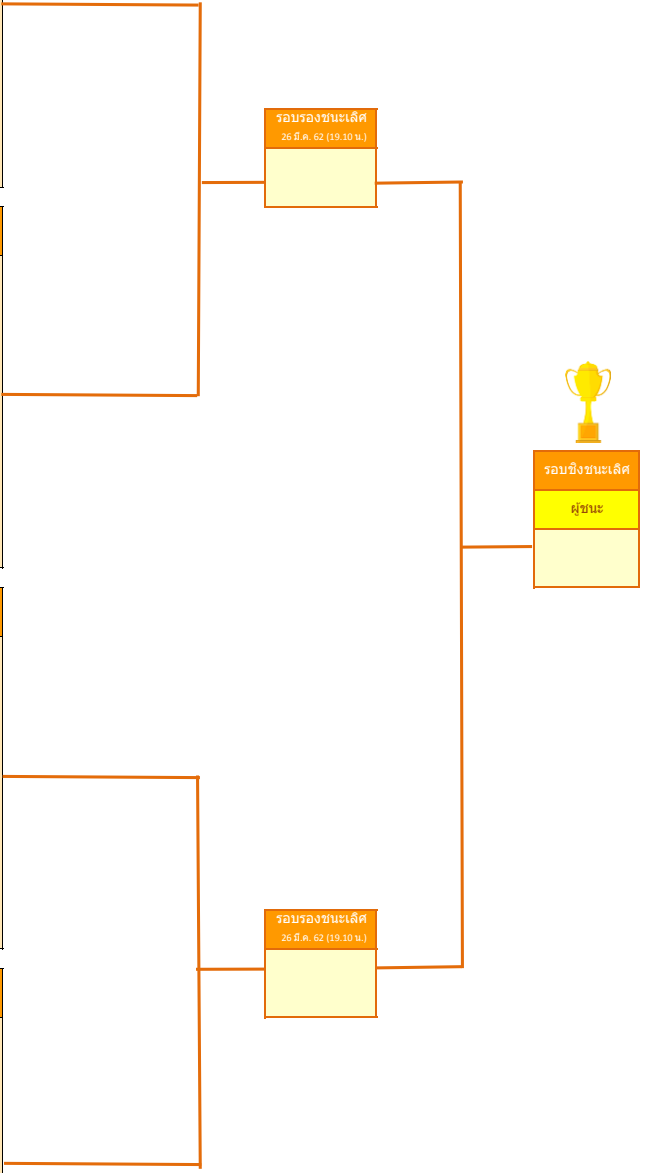

C	ผู้แข่งขันรอบแรก	หมายเลข	ผู้แข่งขันรองสอง	หมายเลข	ผู้แข่งขันรอบสาม	หมายเลข	ผู้แข่งขันรอบสี่	หมายเลข	ผู้ชนะสาย C
	25 มี.ค. 62 เวลา	ผู้เข้าร่วม	25 มี.ค. 62 เวลา 18.10 น.	ผู้เข้าร่วม	25 มี.ค. 62 เวลา 19.30 น.	ผู้เข้าร่วม	26 มี.ค. 62 เวลา 17.30 น.	ผู้เข้าร่วม	
	33 ทรัพย์สิน บุญทด	33	ทรัพย์สิน บุญทด						
	34 BYE								
	35 สุเทพ จันทร์แก้ว								
	36 ณัฐศักดิ์ วิรัตน์ประทีป								
	37 BYE								
	38 อิศลัส ฉวมาบุญ	38	อิสลัส ฉวมาบุญ						
	39 สุรัช พรมภัก								
	40 เอกภ แก้วศรีนวล								
	41 BYE								
	42 กิรติ ศรีอมร	42	กิรติ ศรีอมร						
	43 นที ขวัญรัตน์								
	44 นิธิล วลัยลักษณ์								
	45 มงคล เดชะกำภู								
	46 ชัยวิทย์ ร่มมงคลวิภา								
	47 BYE								
	48 ศรินทร์ญ ทองเหลือง	48	นายศรินทร์ญ ทองเหลือง						

D	ผู้แข่งขันรอบแรก	หมายเลข	ผู้แข่งขันรองสอง	หมายเลข	ผู้แข่งขันรอบสาม	หมายเลข	ผู้แข่งขันรอบสี่	หมายเลข	ผู้ชนะสาย D
	25 มี.ค. 62 เวลา	ผู้เข้าร่วม	25 มี.ค. 62 เวลา 18.10 น.	ผู้เข้าร่วม	25 มี.ค. 62 เวลา 19.30 น.	ผู้เข้าร่วม	26 มี.ค. 62 เวลา 17.30 น.	ผู้เข้าร่วม	
	49 วราธร ชัยยะ	49	วราธร ชัยยะ						
	50 BYE								
	51 อติศักดิ์ สือพลอย								
	52 สุภัท ชานนท์เมือง								
	53 BYE								
	54 กนก กัณธวี	54	กนก กัณธวี						
	55 ชีวเดช ราชวังเมือง								
	56 กอบพันธ์ หลงศักดิ์ศิริรัตน์								
	57 สิรภพ ศิริรัตน์								
	58 ณัฐภูมิ เพ็ท								
	59 BYE								
	60 อาศิษฐ์ หน้าเมือง	60	อาศิษฐ์ หน้าเมือง						
	61 นิลิ บรรดิษมาวีร์								
	62 สมิตี บุญอุสิมา								
	63 BYE								
	64 ชรินทร์ เหนือเงิน	64	ชรินทร์ เหนือเงิน						

รวมรองชนะเลิศ
25 มี.ค. 62 (19.10 น.)

รวมชิงชนะเลิศ
ผู้ชนะ

รวมรองชนะเลิศ
25 มี.ค. 62 (19.10 น.)