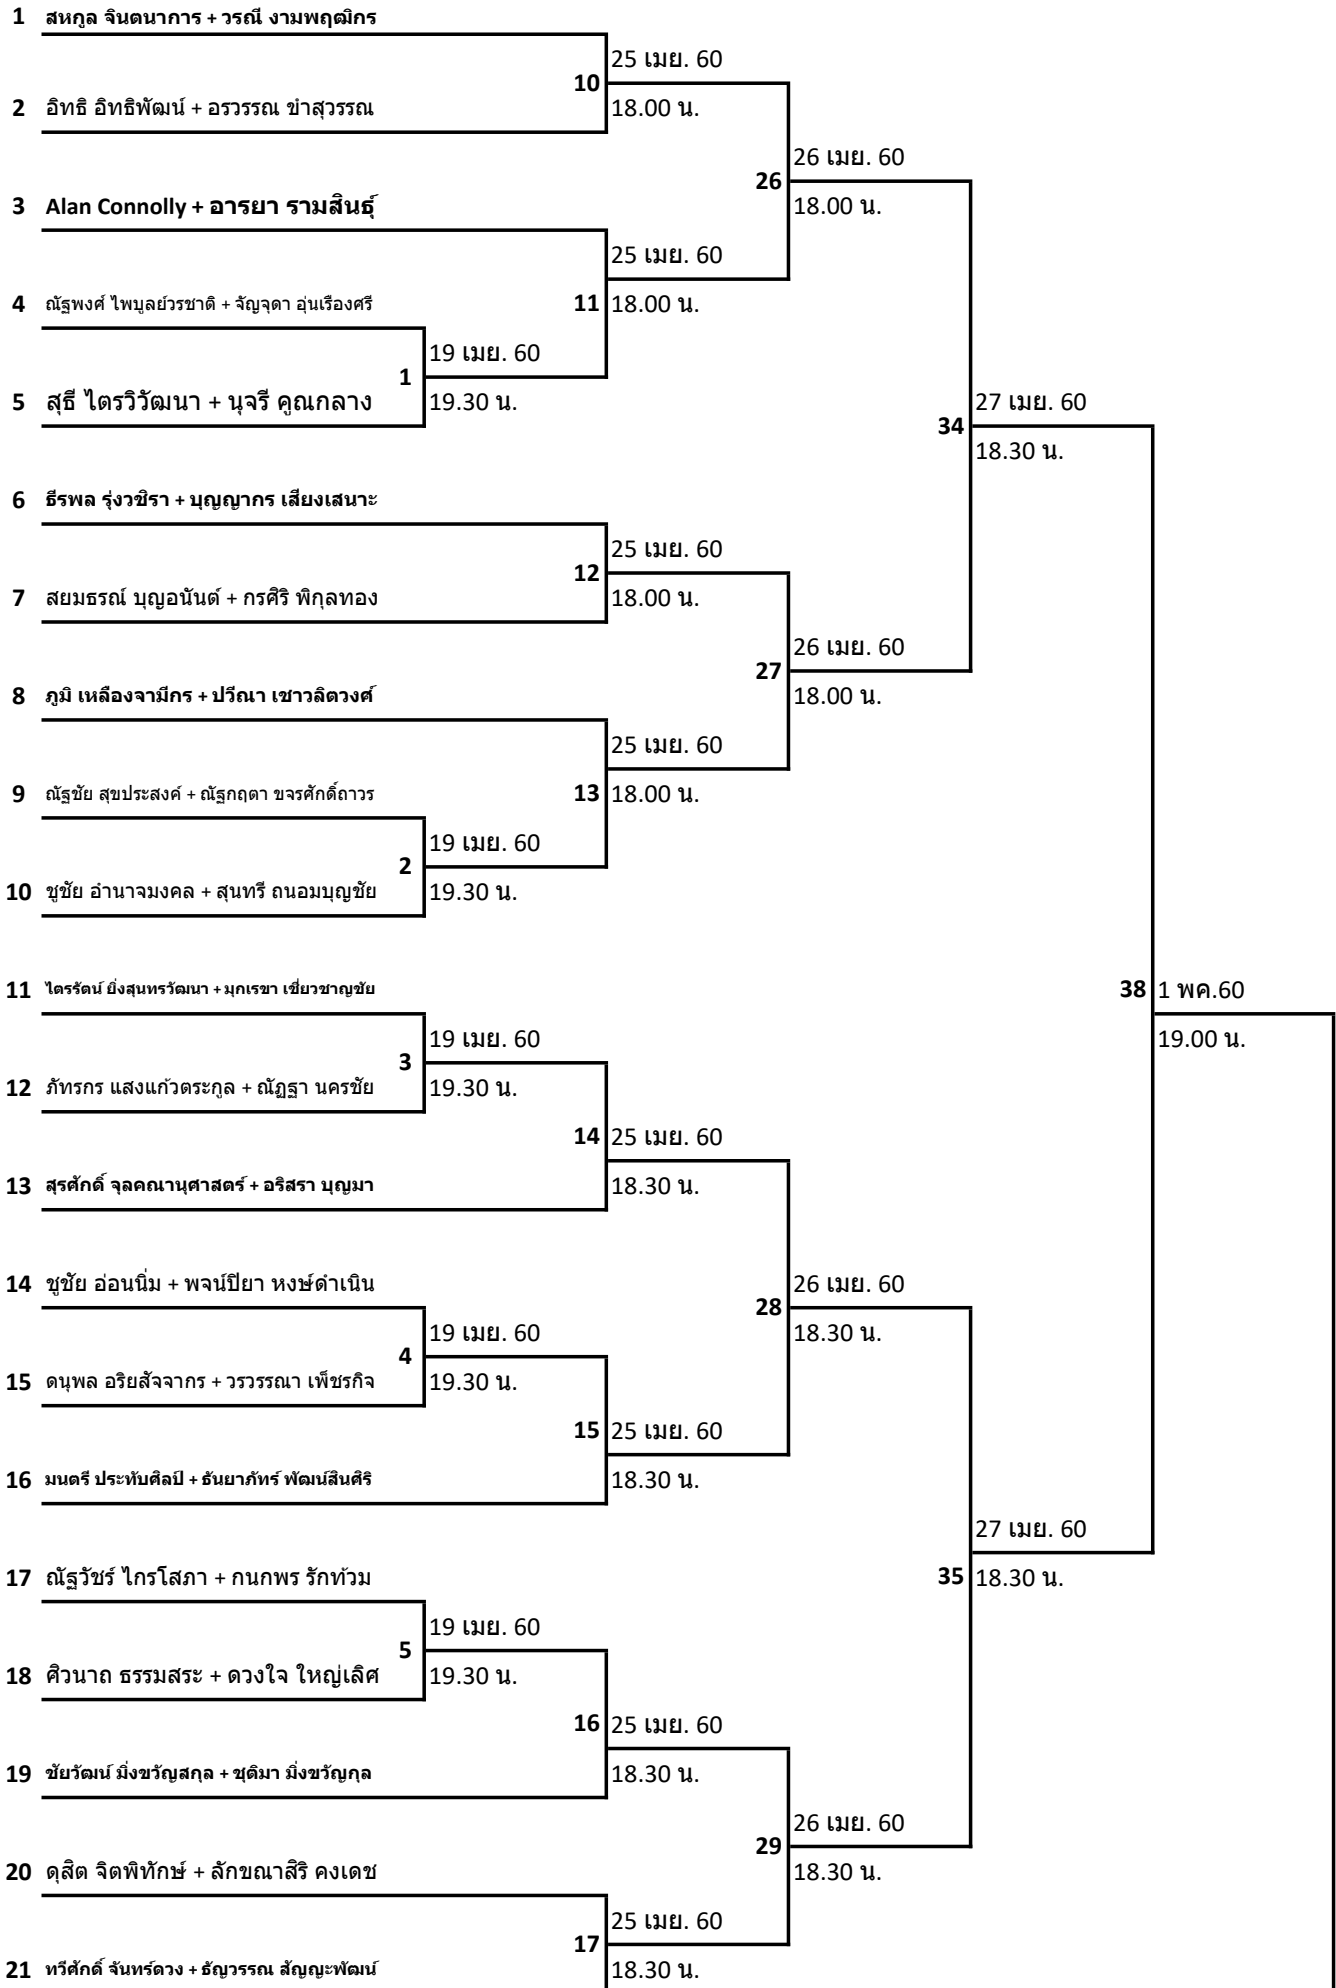

ประเภทบุคคลหญิงคู่มือใหม่

1	ปราณี รัตนสวัสดิโรจน์ + กนกวรรณ แสงเกียรติยศ				
2	จินตนา สุวรรณเทศ + อรพิน ศิริวงศิลป์	8	19 เมย.60 18.00 น.		
3	นุญญากร เสียงเสนาะ + วรวรรณ เพ็ชรกิจ			16	27 เมย.60 19.00 น.
4	กมลพร แก้วสินสอน + ศิริพร จันทร์ทะธรรม	9	19 เมย.60 18.00 น.		
5	วรรณิ์ งามพุดมิตร + สุภาภรณ์ พระพุทธ	1	18 เมย. 60 18.00 น.		
6	ธันยาภัทร์ พัฒนสินศิริ + รุ่งทิวา ศรีสง่า				20
7	ปรวีณา เขาวลิตวงศ์ + ณัชชา ขาวประเสริฐ	10	19 เมย.60 18.00 น.		1 พค.60 18.00 น.
8	จามิกร แคนนารี + ประวิณนุช เปลี่ยนโมพี	2	18 เมย. 60 18.00 น.		
9	นุจรี คุณกลาง + สิริภา จุลกาญจน์			17	27 เมย.60 19.00 น.
10	สิริรักษ์ ครัววัฒนเศรษฐ์ + สุนทรี ถนอมบุญชัย	11	19 เมย.60 18.00 น.		
11	ธัญวรรณ สัญญาพัฒน์ + มกเรชา เขียวชาญชัย	3	18 เมย. 60 18.30 น.		
12	พจนปียา หงษ์ดำเนิน + รจเลข พูนทัพ				22
13	บุหงา พลอยสกุล + ศศิธร แนวเนียม	4	18 เมย. 60 18.30 น.		2 พค.60 18.00 น.
14	กรศิริ พิกุลทอง + ดวงใจ ใหญ่เลิศ	12	19 เมย.60 18.00 น.		
15	ศุภาภรณ์ พงษ์แพทย์ + ศุภลักษณ์ พันธุ์บุญปลูก			18	27 เมย.60 19.00 น.
16	พรทิพย์ ถึงพุ่ม + เรืองรอง แก้วอินทนนิน	5	18 เมย. 60 19.00 น.		
17	ณัฐธราภรณ์ คณาวัฒน์ไชย + ปราณี เจริญวงศ์	13	19 เมย.60 18.00 น.		
18	นริศา จิตต์ปราณีชัย + อารยา รามสินธุ์				21
19	นฤมล เตียวไพบุญย์ + ลักขณาสิริ คงเดช	6	18 เมย. 60 19.00 น.		1 พค.60 18.00 น.
20	ปัญญา น้ำทิพย์ + ศศธร ภูเต็ง	14	19 เมย.60 18.30 น.		
21	จัญจดา อุ่นเรืองศรี + มนพิชา ศรีสะอาด			19	27 เมย.60 19.00 น.
22	กัณฐาภรณ์ ดิษเย็น + วรวรรณ คงวัฒนกุล	7	18 เมย. 60 19.30 น.		
23	สุปราณี ร้านจันทร์ + จงกล สืบกำปัง			15	19 เมย.60 18.30 น.

ประเภทบุคคลคู่ผสมมือใหม่