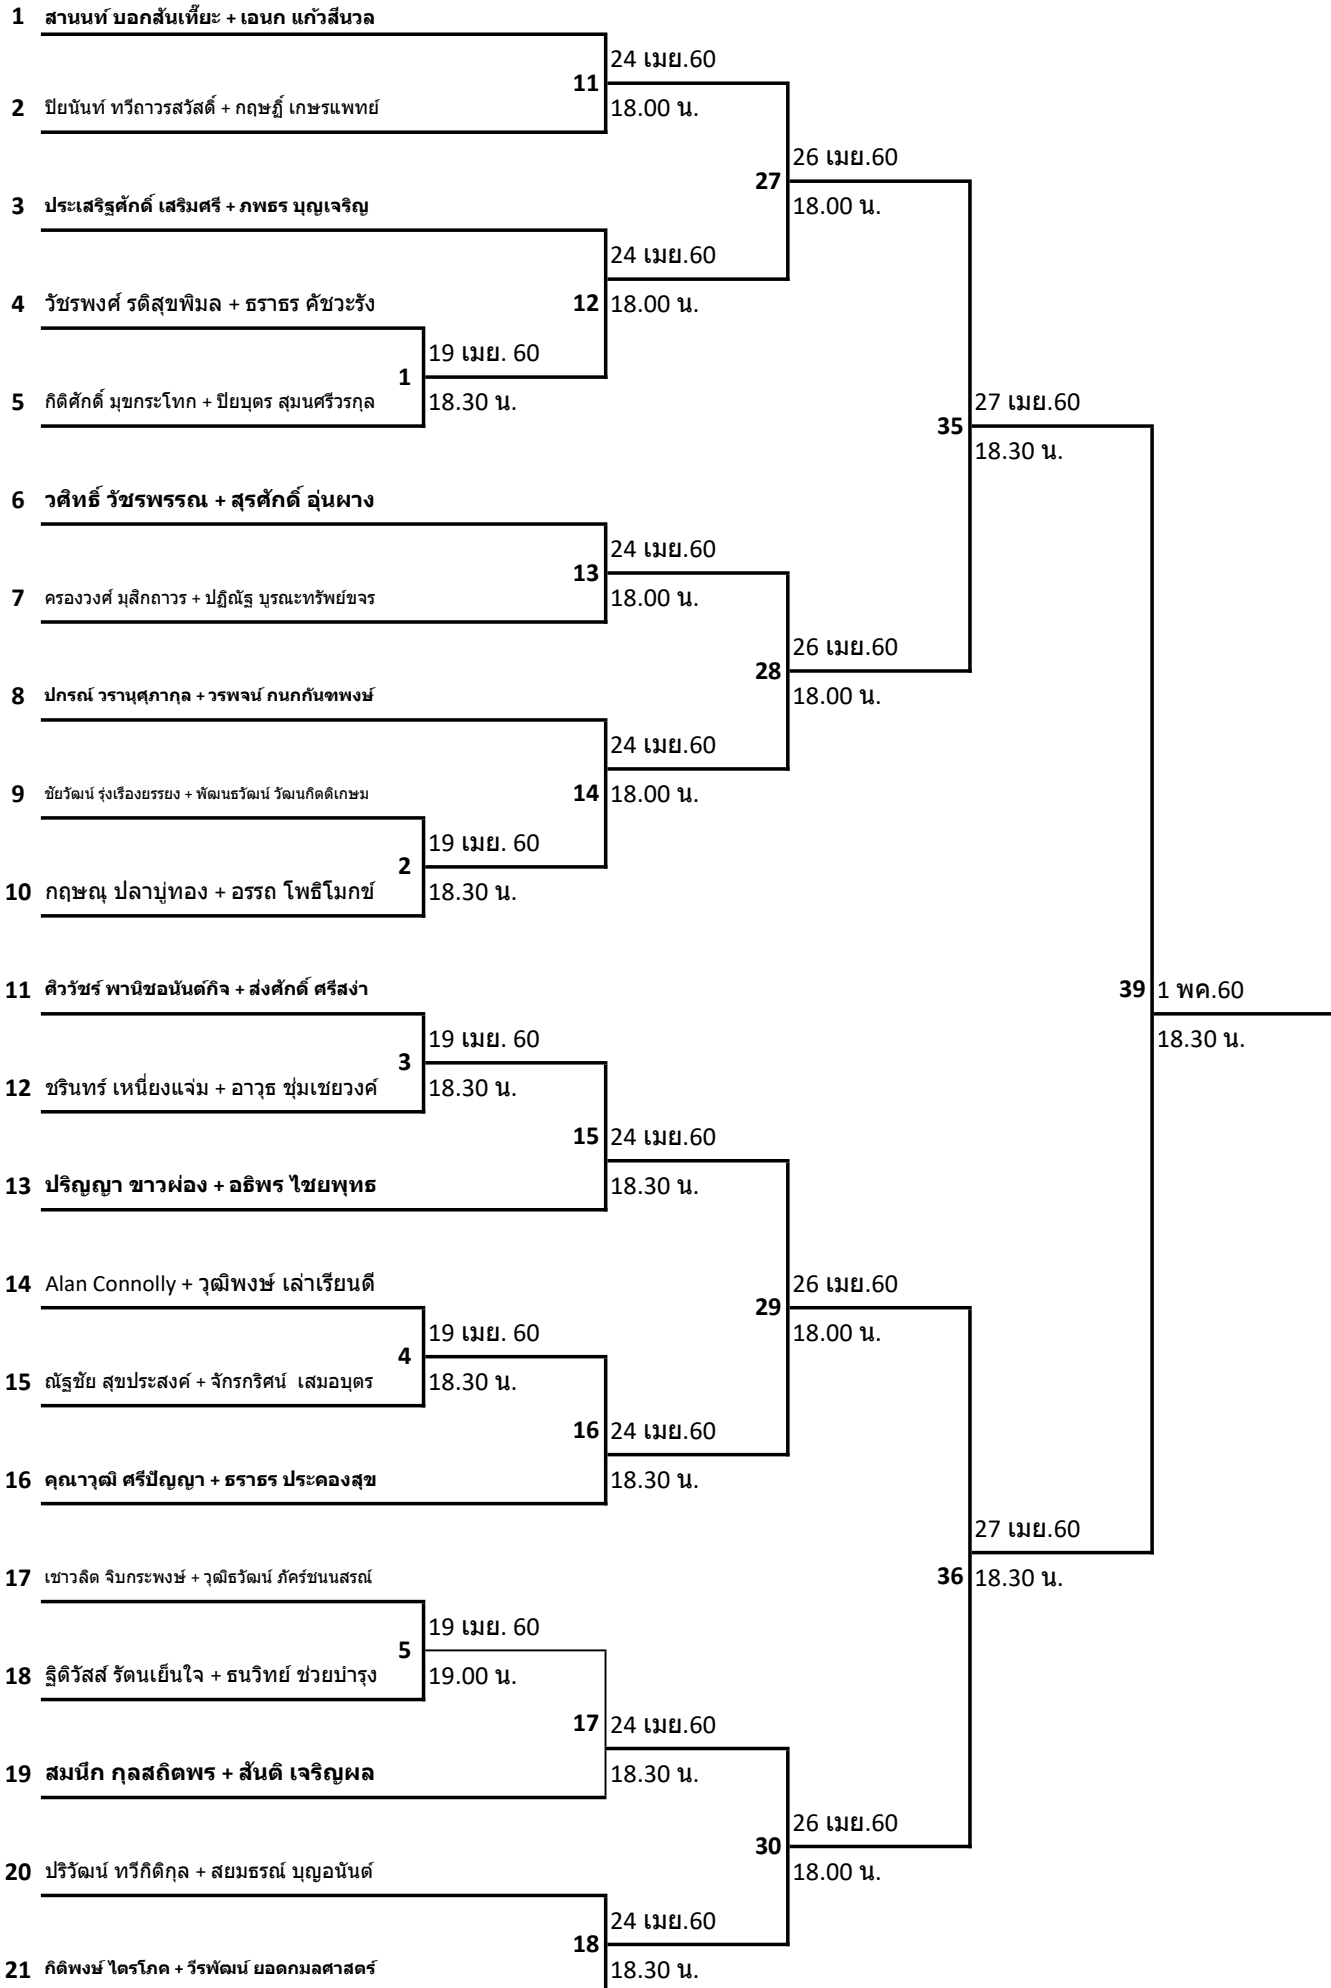

ประเภทบุคคลชายคู่มือใหม่

22 วิชญ์ แสงจันทร์ + สันติ รัษฎ์กุล

		24 เมย.60			
23	ขจรวุฒิ นาคีรกุล + ชีรพล รุ่งวชิรา	19	19.00 น.	31	26 เมย.60
					18.30 น.
24	เจษฎา ศาลาทอง + กิตติศักดิ์ ชื่นสกิจ		24 เมย.60		
25	เอกราช บุญลือ + สนธยา วรเกตุ	20	19.00 น.		
		6	19 เมย. 60		
26	มานพ พิณีจพันธ์ + พิเชษฐ ล่ามกิจจา		19.00 น.	37	27 เมย.60
					18.00 น.
27	กฤษดา อินทรประเสริฐ + เทิดศักดิ์ สัดกรุด		24 เมย.60		
28	ฉกาจ อินทร์ศิริ + ยศพัทธ์ ชูช่อ	21	19.00 น.	32	26 เมย.60
					18.30 น.
29	ธนพันธ์ โลประกอบทรัพย์ + บัณฑิต จันทร์โรจนกิจ		24 เมย.60		
30	สทกุล จินดนาการ + เสกข์ แทนประเสริฐสุข	22	19.00 น.		
		7	19 เมย. 60		
31	โรจนฤทธิ์ โรจนธเนศ + สัมฤทธิ์ วัชรสินธุ์		19.00 น.		
32	ดารี ดาราวิโรจน์ + มนตรี ประทับศิลป์		19 เมย. 60	40	1 พค.60
		8	19.00 น.		18.30 น.
33	ทีนวัฒน์ นาคศรีอารณ + อธิธิ อธิพัฒน์		24 เมย.60		
34	พิทักษ์ชัย สิทธิสง + สุทิน ทาคำห่อ	23	19.30 น.	33	26 เมย.60
					18.30 น.
35	ชูชัย อ่อนน้อม + พันธุ์พ วรวรรณ		24 เมย.60		
36	ทวีศักดิ์ จันทร์ดวง + สุรชัย กิภัยพะเนา	24	19.30 น.		
37	ไตรรัตน์ ยิ่งสุนทรวัฒนา + ธรา จันทร์ทะธรรม		19 เมย. 60	38	27 เมย.60
		9	19.00 น.		18.00 น.
38	ภัทรกร แสงแก้วตระกูล + คิวนาถ ธรรมสระ		24 เมย.60		
39	เกรียงศักดิ์ ทรัพย์สินบูรณะ + อลงกต ทองวิเศษ	25	19.30 น.	34	26 เมย.60
					18.30 น.
40	Robert Allen + สุรวุฒิ เพิ่มวงศ์		24 เมย.60		
41	دنพล อริยสังจากร + วิจิตร คุณาพงศ์กุล	26	19.30 น.		
		10	19 เมย. 60		
42	ฐานวุฒิ เนื้อแก้ว + มนัส ทองม่วง		19.00 น.